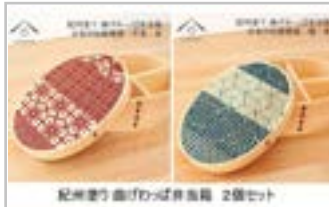

紀州漆器曲げわっぱ弁当箱・平安朱2個セット

44,500円

【天然杉曲げわっぱ弁当箱日本の伝統柄雅青・平安朱2個セット】

1.天然木を使用しているため商

常温 時間指定

【管理番号】CR151